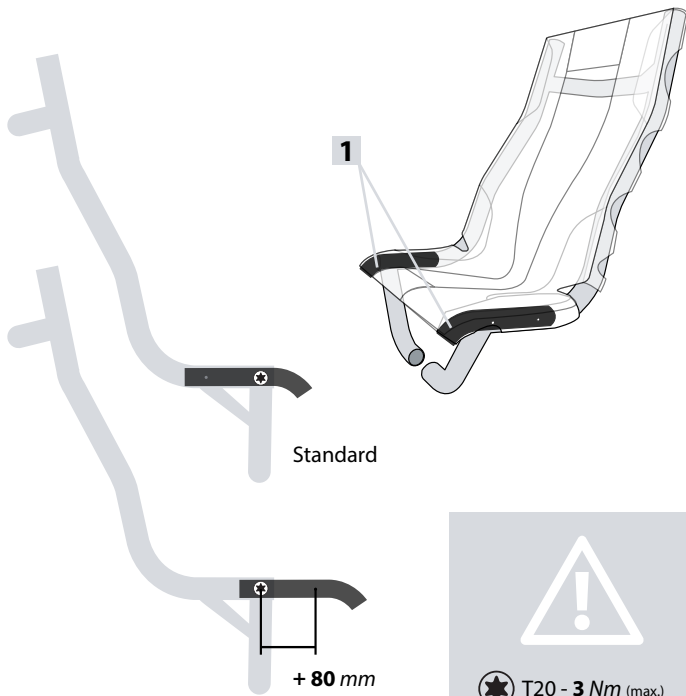

Seit 2016 werden Sitze mit gebogenen Verlängerungsrohren (1) geliefert.
Since 2016 the seat frame is delivered with bended extension tubes (1).

HASE BIKES
Hiberniastraße 2
45731 Waltrop
Germany

Phone +49 (0) 23 09 / 93 77-0
Fax +49 (0) 23 09 / 93 77-201
info@hasebikes.com
www.hasebikes.com