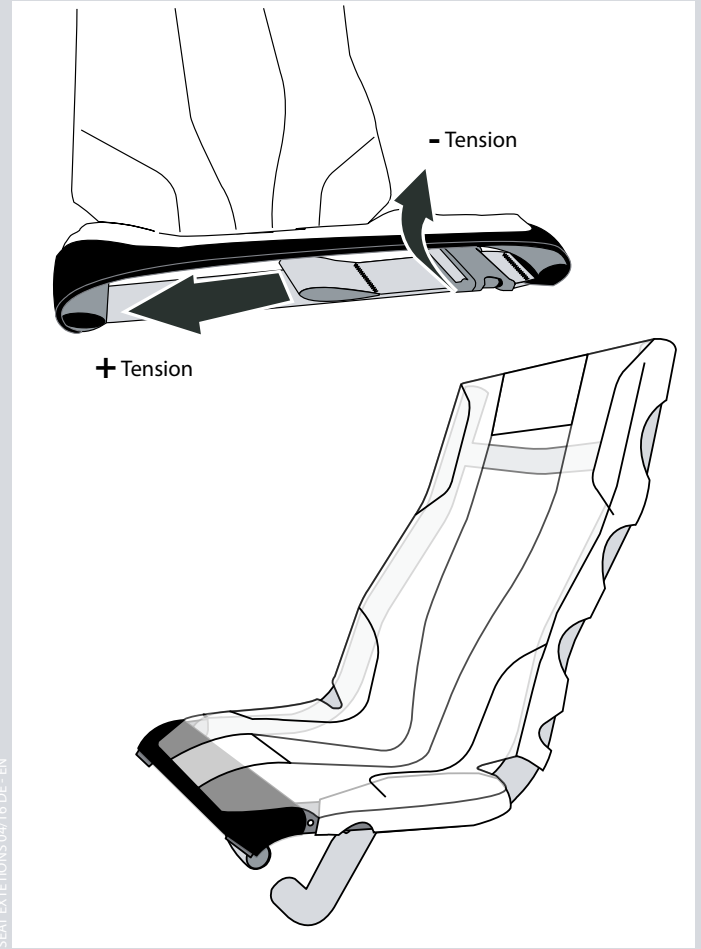

Seit 2016 werden Sitze mit gebogenen Verlängerungsrohren (1) geliefert.
Since 2016 the seat frame is delivered with bended extension tubes (1).

HASE BIKES
Hiberniastraße 2
45731 Waltrop
Germany

Phone +49 (0) 23 09 / 93 77-0
Fax +49 (0) 23 09 / 93 77-201
info@hasebikes.com
www.hasebikes.com