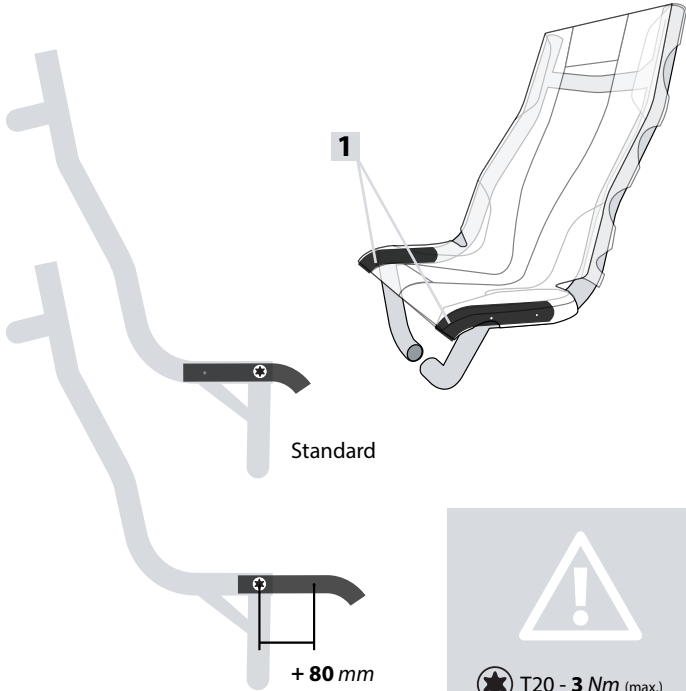

Seit 2016 werden Sitze mit gebogenen Verlängerungsrohren (1) geliefert.
Since 2016 the seat frame is delivered with bended extension tubes (1).

HASE BIKES
Hiberniastraße 2
45731 Waltrop
Germany

Phone +49 (0) 23 09 / 93 77-0
Fax +49 (0) 23 09 / 93 77-201
info@hasebikes.com
www.hasebikes.com